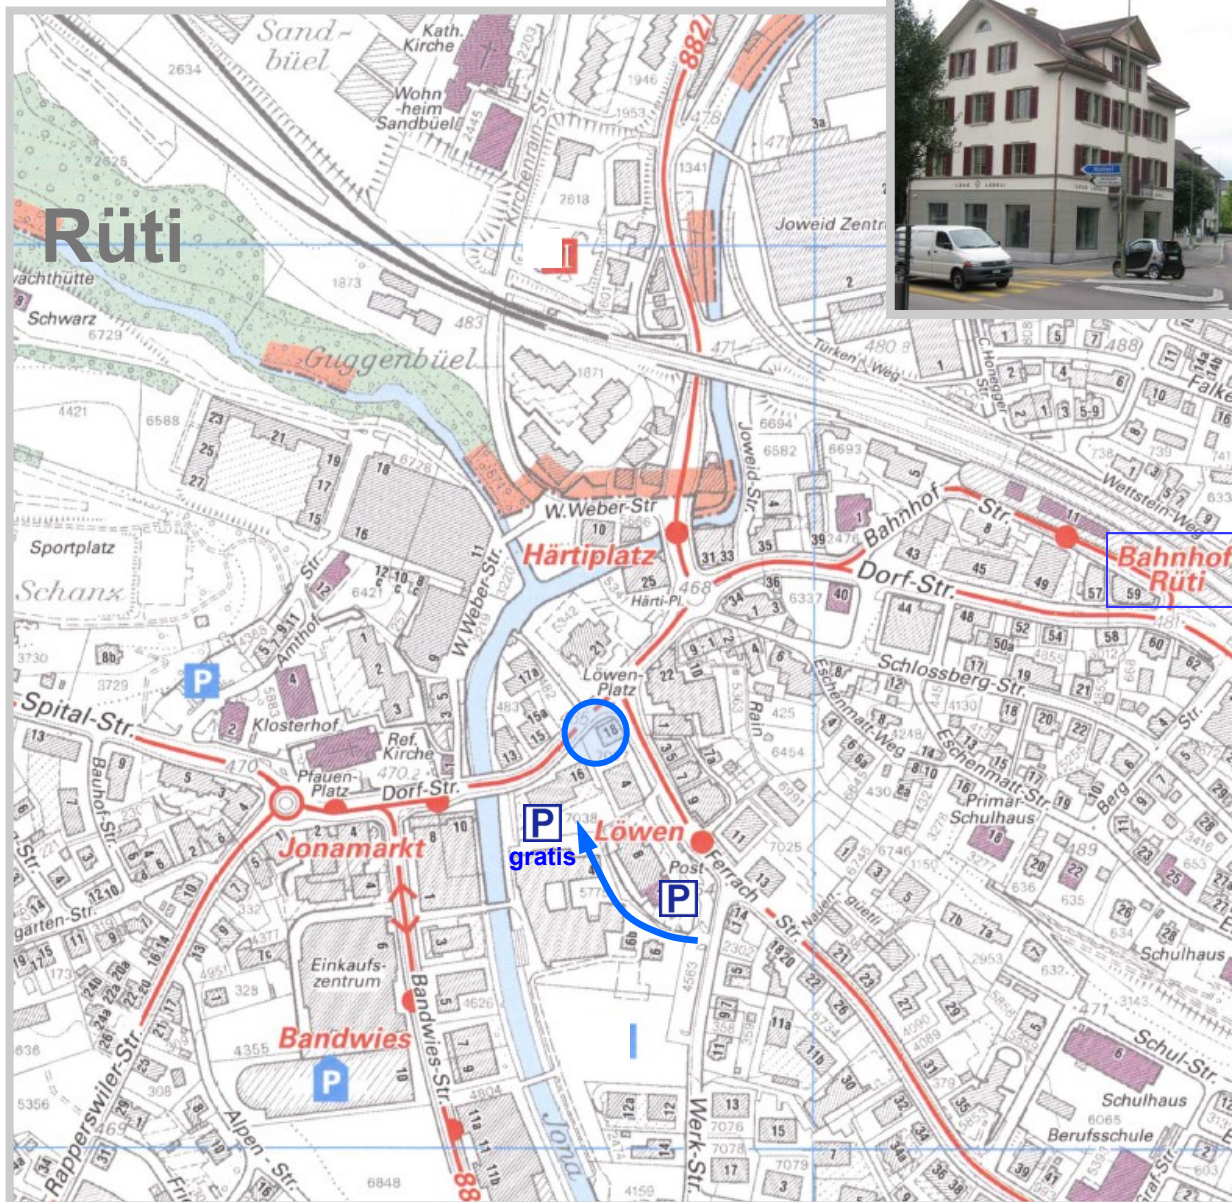

Sie finden uns

am Löwenplatz / an der Dorfstrasse 18 in Rüti  
im renovierten Haus „Leue Lädeli“ / 2. Stock

von Tann / Hinwil

von Bubikon /  
Wolfhausen

von Wald /  
Bauma

von Rapperswil

von Ermenswil /  
Eschenbach

Die Gratis-Parkplätze finden Sie hinter der Post, weitere gebührenpflichtige vor der Post.  
Von den Gratis-Parkplätzen haben Sie direkten Zugang zum Gebäude.